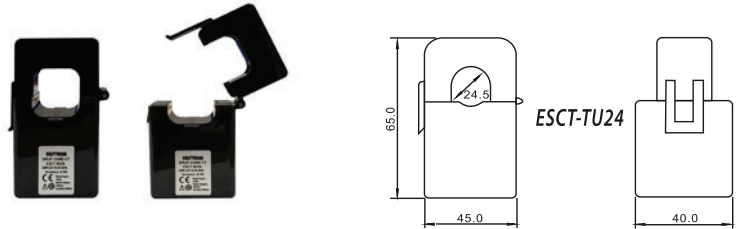

ESCT-TU 16

Product Codes	Primary Current	Accuracy Class	Aperture (WXH)
ESCT-TU16-5/100mV	5A	0.5	16mm ϕ
ESCT-TU16-10/100mV	10A	0.5	16mm ϕ
ESCT-TU16-50/100mV	50A	0.5	16mm ϕ
ESCT-TU16-100/100mV	100A	0.5	16mm ϕ
ESCT-TU16-150/100mV	150A	0.5	16mm ϕ

ESCT-TU 24

Product Codes	Primary Current	Accuracy Class	Aperture (WXH)
ESCT-TU24-10/100mV	10A	0.5	24mm ϕ
ESCT-TU24-50/100mV	50A	0.5	24mm ϕ
ESCT-TU24-100/100mV	100A	0.5	24mm ϕ
ESCT-TU24-250/100mV	250A	0.5	24mm ϕ
ESCT-TU24-300/100mV	300A	0.5	24mm ϕ

ESCT-TU 36

Product Codes	Primary Current	Accuracy Class	Aperture (WXH)
ESCT-TU36-20/100mV	20A	0.5	36mm ϕ
ESCT-TU36-100/100mV	100A	0.5	36mm ϕ
ESCT-TU36-250/100mV	250A	0.5	36mm ϕ
ESCT-TU36-400/100mV	400A	0.5	36mm ϕ
ESCT-TU36-600/100mV	600A	0.5	36mm ϕ