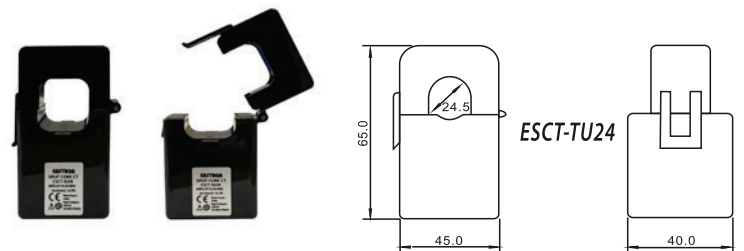

ESCT-TU 16

Product Codes	Primary Current	Accuracy Class	Aperture (WXH)
ESCT-TU16-5/100mV	5A	0.5	16mm ϕ
ESCT-TU16-10/100mV	10A	0.5	16mm ϕ
ESCT-TU16-50/100mV	50A	0.5	16mm ϕ
ESCT-TU16-100/100mV	100A	0.5	16mm ϕ
ESCT-TU16-150/100mV	150A	0.5	16mm ϕ

ESCT-TU 24

Product Codes	Primary Current	Accuracy Class	Aperture (WXH)
ESCT-TU24-10/100mV	10A	0.5	24mm ϕ
ESCT-TU24-50/100mV	50A	0.5	24mm ϕ
ESCT-TU24-100/100mV	100A	0.5	24mm ϕ
ESCT-TU24-250/100mV	250A	0.5	24mm ϕ
ESCT-TU24-300/100mV	300A	0.5	24mm ϕ

ESCT-TU 36

Product Codes	Primary Current	Accuracy Class	Aperture (WXH)
ESCT-TU36-20/100mV	20A	0.5	36mm ϕ
ESCT-TU36-100/100mV	100A	0.5	36mm ϕ
ESCT-TU36-250/100mV	250A	0.5	36mm ϕ
ESCT-TU36-400/100mV	400A	0.5	36mm ϕ
ESCT-TU36-600/100mV	600A	0.5	36mm ϕ